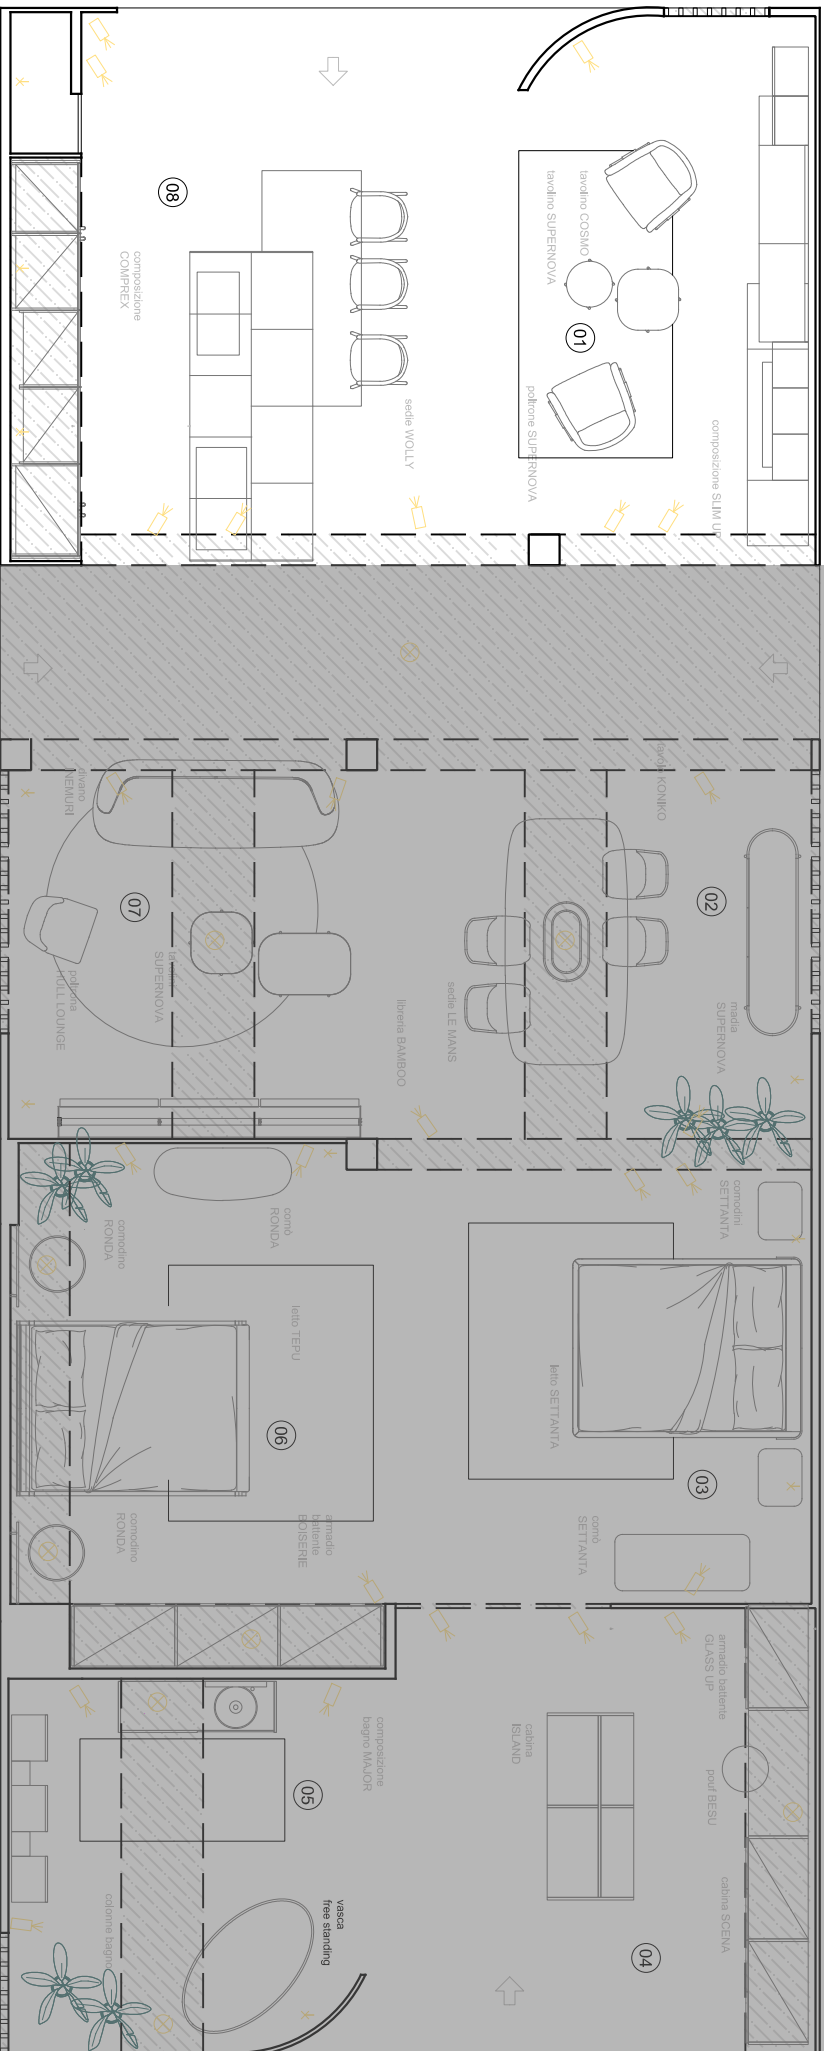

Zona --- Cucina

Attanasio **DA**GROUP dallagnese COMPREX **BIREX**

CUCINA COMPREX

Struttura nobilitato grafite

Ante noce canaletto canneté - laccato opaco grigio Asto

Maniglia 04 nero opaco

Zoccolo laccato opaco grigio Asto

Top gres KAOLIN NATURAL

Piano tavolo noce canaletto

Elettrodomestici Bertazzoni

SGABELLI KOKI DESALTO

Struttura in acciaio verniciato

Sedile in poliuretano

TAVOLINO COSMO

Struttura ottone anticato

piano noce canaletto

64x64x35,3h

POLTRONE SUPERNOVA

Struttura ottone anticato

rivestimento Velluto Lovely 2126 col. 6

77x73x77h

PARETE GIORNO SLIM

Colonne laccato opaco corda

138,5x55,5x67,5h

COMODINI RONDA

versione 2 cassetti su piedi neri

struttura laccato opaco corda

55,5x55,5x59h

ARMADIO SERIE BOISERIE

Ante rovere termotrattato

struttura rovere termotrattato