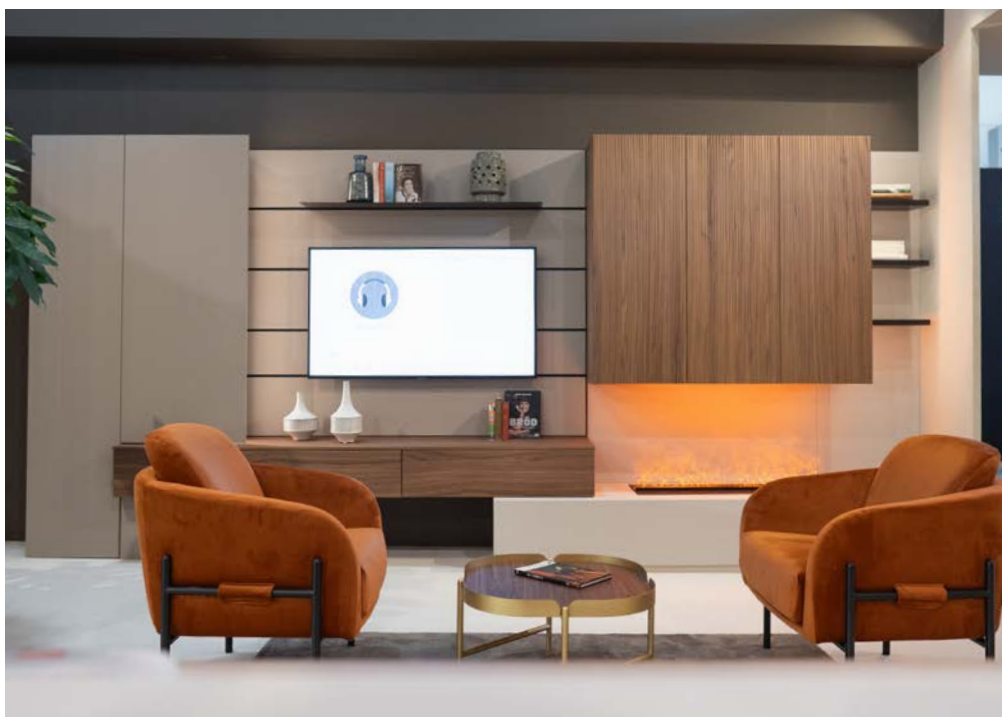

piano noce canaletto

64x64x35,3h

POLTRONE SUPERNOVA

Struttura ottone anticato

rivestimento Velluto Lovely 2126 col. 6

77x73x77h

PARETE GIORNO SLIM

Colonne laccato opaco corda