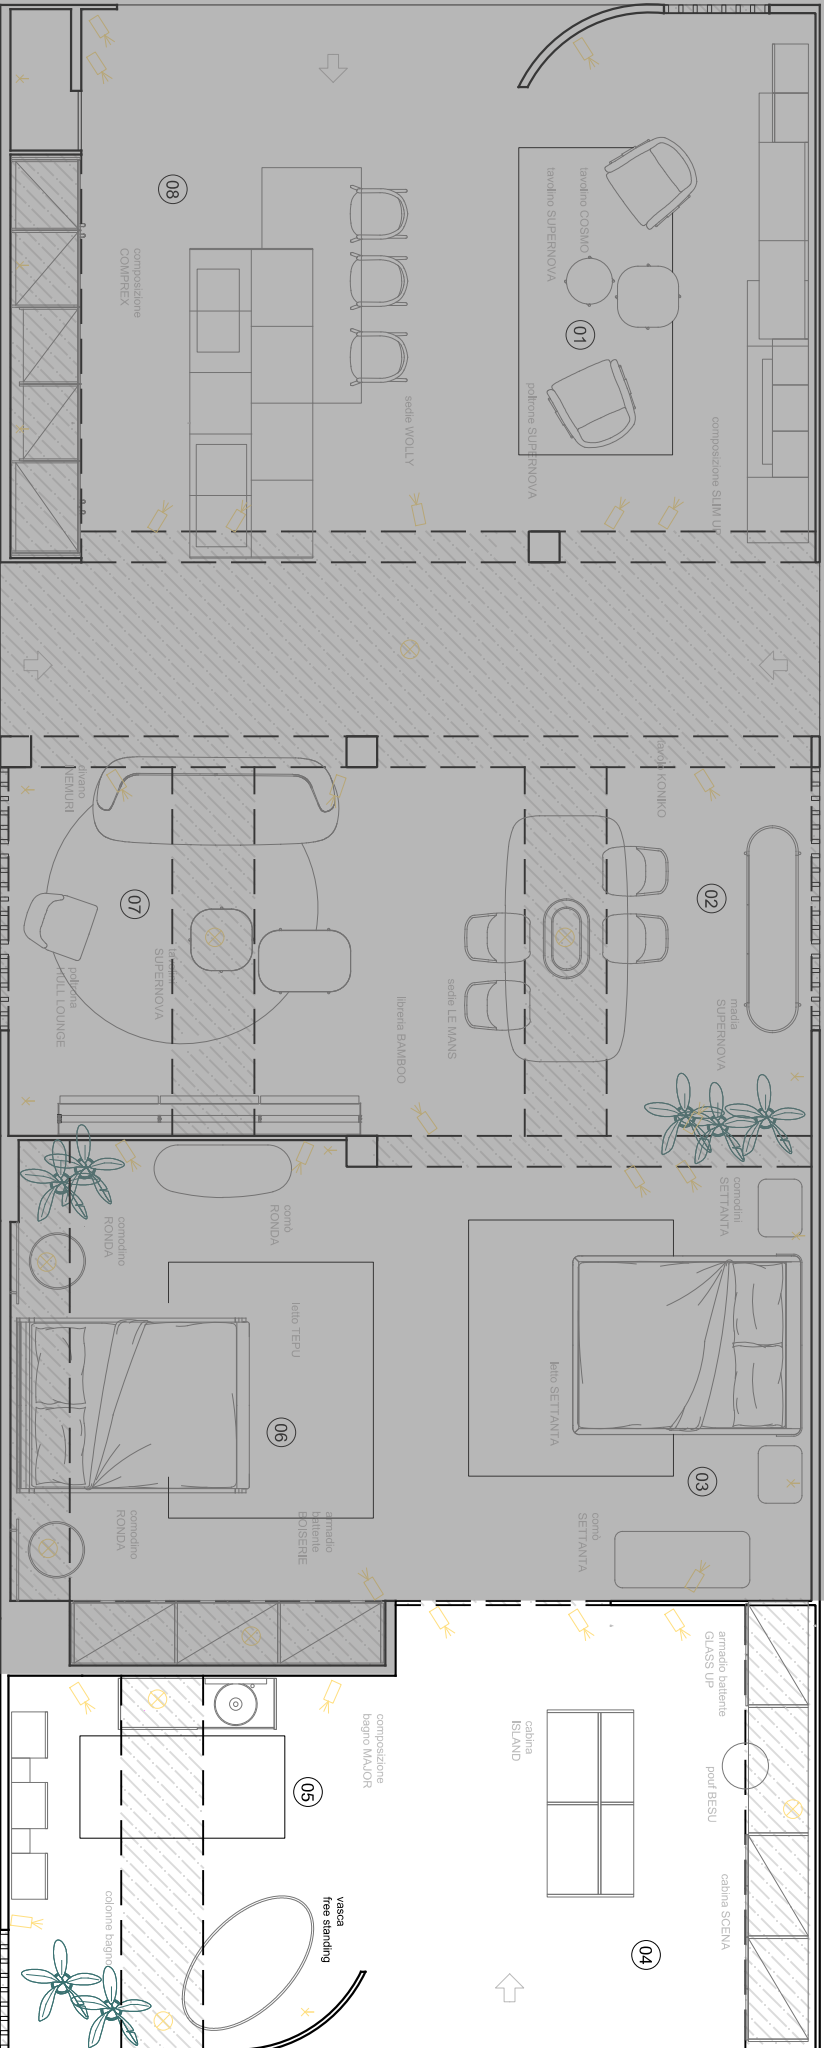

138,5x55,5x67,5h

COMODINI RONDA

versione 2 cassetti su piedi neri

struttura laccato opaco corda

55,5x55,5x59h

ARMADIO SERIE BOISERIE

Ante rovere termotrattato

struttura rovere termotrattato

attrezzatura rovere termotrattato

Illuminazione incasso interna

304,3x61x258h

LETTO SETTANTA

struttura noce canaletto
guscio ecopelle vintage 9
rivestimento tessuto Barmun 2
178x230x112h

CASSETTONE SETTANTA

struttura noce canaletto (senza guscio)

top noce canaletto

maniglia cuoio testa di moro

132x55x72,5h

COMODINI SETTANTA

struttura noce canaletto (senza guscio)

top noce canaletto

maniglia cuoio testa di moro

56x42,5x48,5h

Attanasio

www.attanasioarredamenti.it

info@attanasioarredamenti.it

Zona

Bagno

Attanasio **DA**GROUP **dallagnese** **COMPRES** **BIREX**

BAGNO SERIE MAJOR