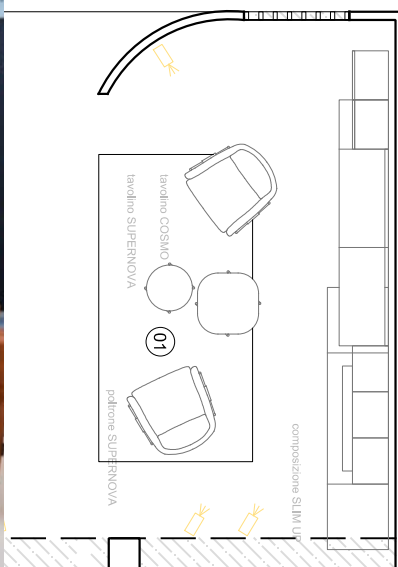

piano noce canaletto

64x64x35,3h

POLTRONE SUPERNOVA

Struttura ottone anticato

rivestimento Velluto Lovely 2126 col. 6

77x73x77h

PARETE GIORNO SLIM

Colonne laccato opaco corda

Attanasio **DA**GROUP dallagnese COMPREX **BIREX**

DIVANO INEMURI

Divano cm 240x96x69h

Tessuto limonta Vellus 04

cuscini 45x45 tessuto Soda 30

TAVOLINO SUPERNOVA

- struttura ottone anticato, piano noce canaletto
cm 64x64x33,5 h
- struttura ottone anticato, piano laccato corda opaco
cm 89,7x64x23,5