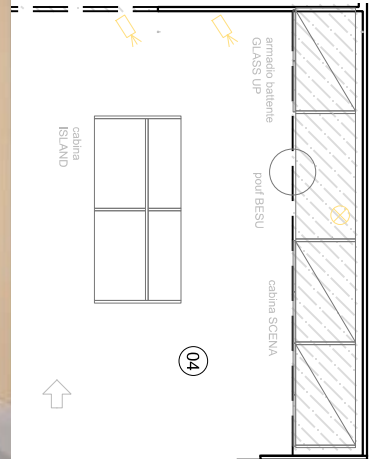

ARMADIO + CABINA

Armadio serie GLASS UP
struttura materico noce
ante titanio con vetro tessuto bronzo
elemento Vanity materico noce
con schienale laccato opaco terracotta

Cabina serie SCENA
telaio titanio
struttura materico noce
attrezzatura laccato opaco terracotta

POUFF BESU

base nero
tessuto lovely 108

ISOLA CASSETTIERA

Struttura materico noce
cassetti vetro
fondo noce materico