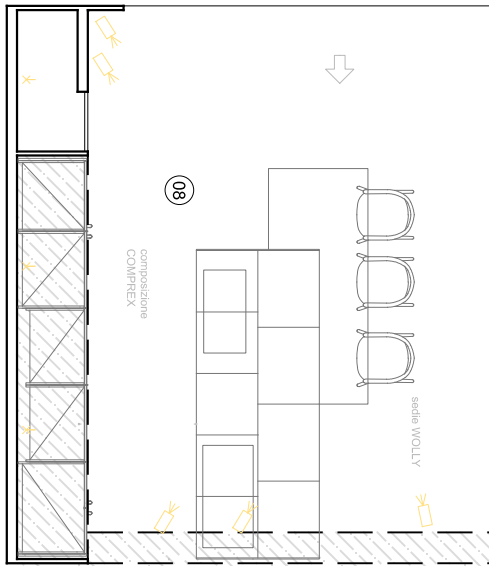

CUCINA COMPREX

Struttura nobilitato grafite

Ante noce canaletto canneté - laccato opaco grigio Asto

Maniglia 04 nero opaco

Zoccolo laccato opaco grigio Asto

Top gres KAOLIN NATURAL

Piano tavolo noce canaletto

Elettrodomestici Bertazzoni