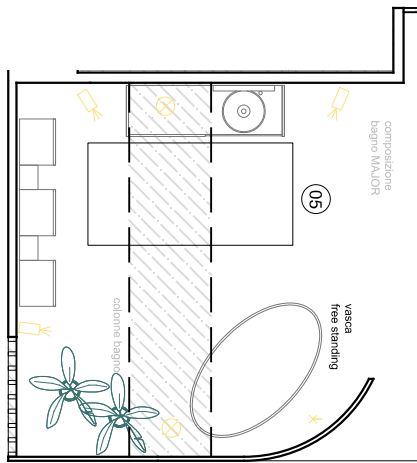

138,5x55,5x67,5h

COMODINI RONDA

versione 2 cassetti su piedi neri

struttura laccato opaco corda

55,5x55,5x59h

ARMADIO SERIE BOISERIE

Ante rovere termotrattato

struttura rovere termotrattato

attrezzatura rovere termotrattato

Illuminazione incasso interna

304,3x61x258h

LETTO SETTANTA

struttura noce canaletto
guscio ecopelle vintage 9
rivestimento tessuto Barmun 2
178x230x112h

CASSETTONE SETTANTA

struttura noce canaletto (senza guscio)

top noce canaletto

maniglia cuoio testa di moro

132x55x72,5h

COMODINI SETTANTA

struttura noce canaletto (senza guscio)

top noce canaletto

maniglia cuoio testa di moro

56x42,5x48,5h

Attanasio

www.attanasioarredamenti.it

info@attanasioarredamenti.it

Zona

Bagno

Attanasio **DA**GROUP **dallagnese** **COMPRES** **BIREX**

BAGNO SERIE MAJOR