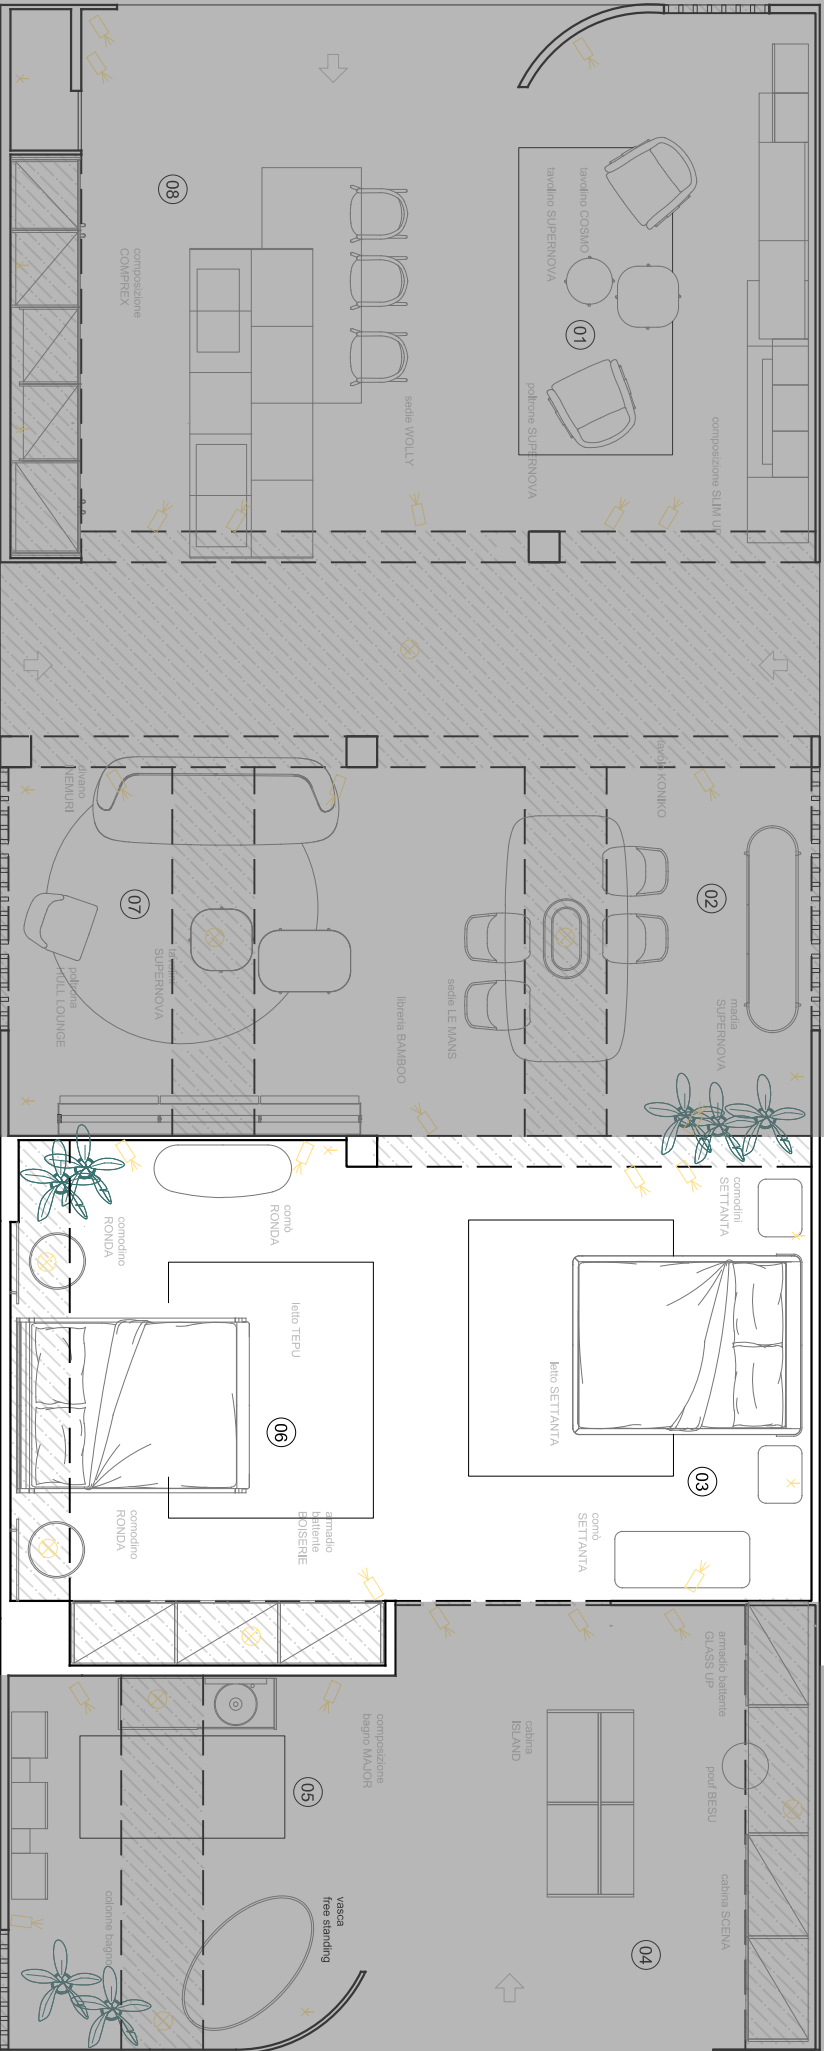

Basamento nero
struttura interna melaminico avana
struttura laccato opaco malva 103
top gres storm nero
202x55,2x63,6h

Attanasio

www.attanasioarredamenti.it

info@attanasioarredamenti.it

Zona --- Notte

Attanasio **DA**GROUP dallagnese COMPREX **BIREX**

LETTO TEPU

struttura rovere termotrattato

cuoio corda

cuscini tessuto memphis 14 cat.light

172x229x98h

CASSETTONE RONDA

versione 3 cassetti con zoccolo

struttura laccato opaco corda

138,5x55,5x67,5h

COMODINI RONDA

versione 2 cassetti su piedi neri

struttura laccato opaco corda

55,5x55,5x59h

ARMADIO SERIE BOISERIE

Ante rovere termotrattato

struttura rovere termotrattato

attrezzatura rovere termotrattato

Illuminazione incasso interna

304,3x61x258h

LETTO SETTANTA

struttura noce canaletto
guscio ecopelle vintage 9
rivestimento tessuto Barmun 2
178x230x112h

CASSETTONE SETTANTA