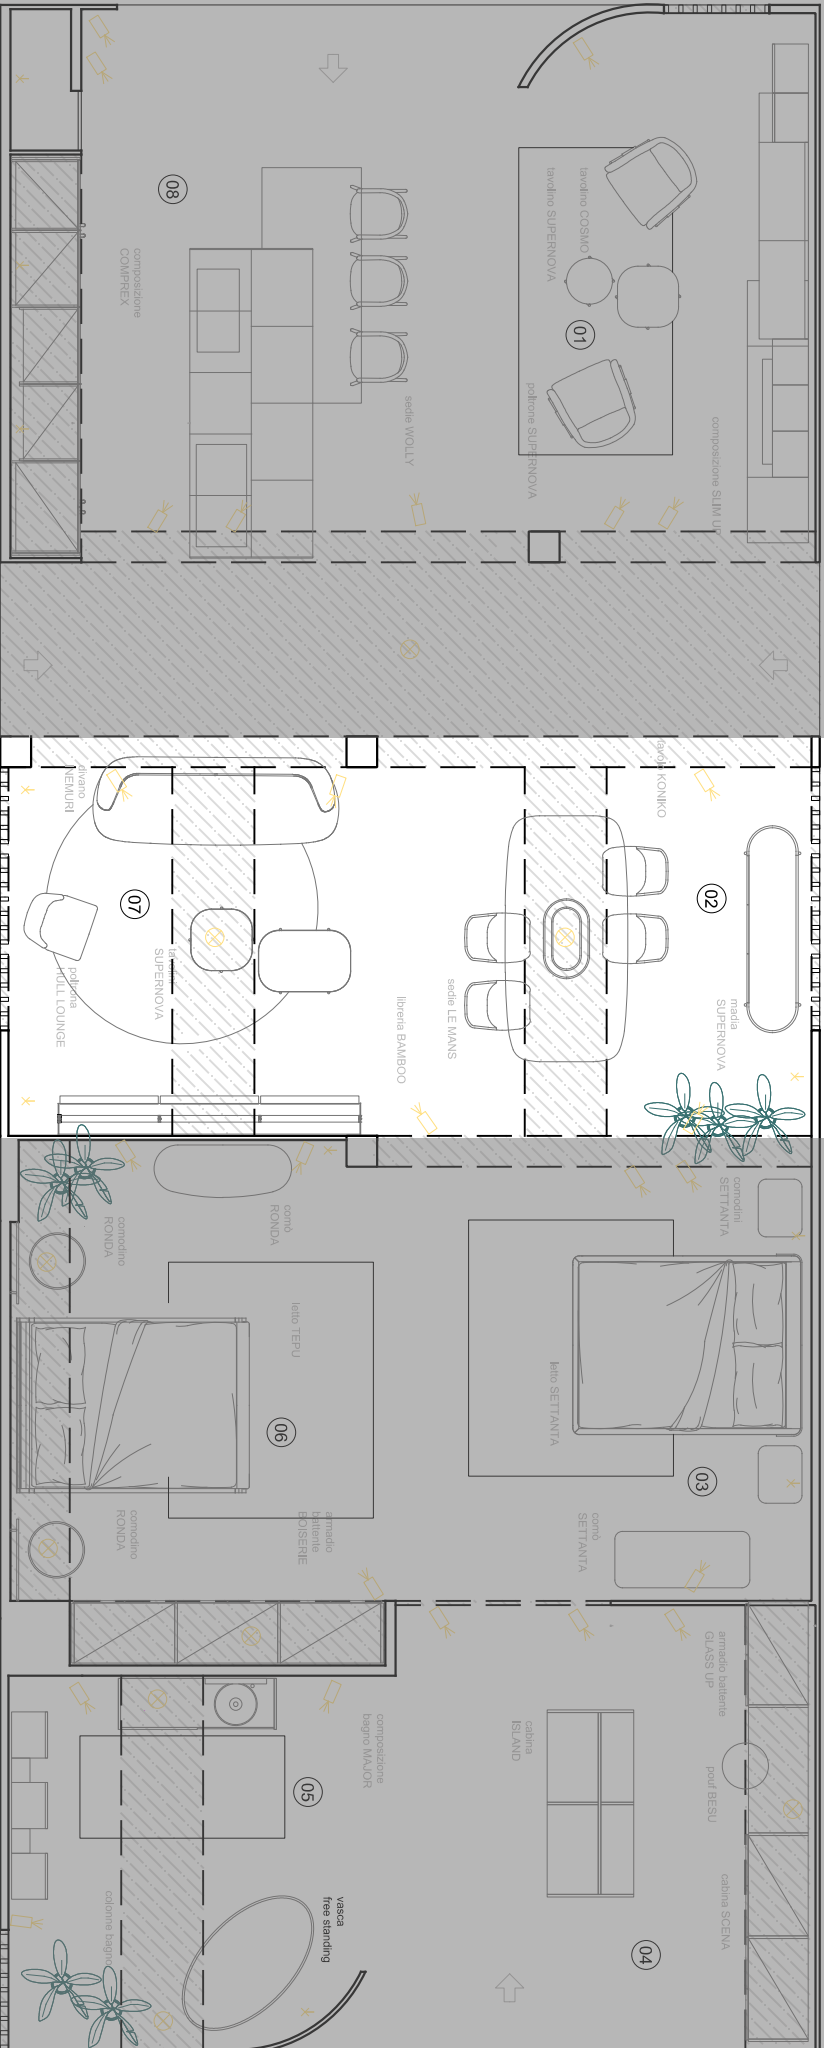

Top gres KAOLIN NATURAL

Piano tavolo noce canaletto

Elettrodomestici Bertazzoni

SGABELLI KOKI DESALTO

Struttura in acciaio verniciato

Sedile in poliuretano

TAVOLINO COSMO

Struttura ottone anticato

piano noce canaletto

64x64x35,3h

POLTRONE SUPERNOVA

Struttura ottone anticato

rivestimento Velluto Lovely 2126 col. 6

77x73x77h

PARETE GIORNO SLIM

Colonne laccato opaco corda

Attanasio **DA**GROUP dallagnese COMPREX **BIREX**

DIVANO INEMURI

Divano cm 240x96x69h

Tessuto limonta Vellus 04

cuscini 45x45 tessuto Soda 30

TAVOLINO SUPERNOVA

- struttura ottone anticato, piano noce canaletto
cm 64x64x33,5 h
- struttura ottone anticato, piano laccato corda opaco
cm 89,7x64x23,5