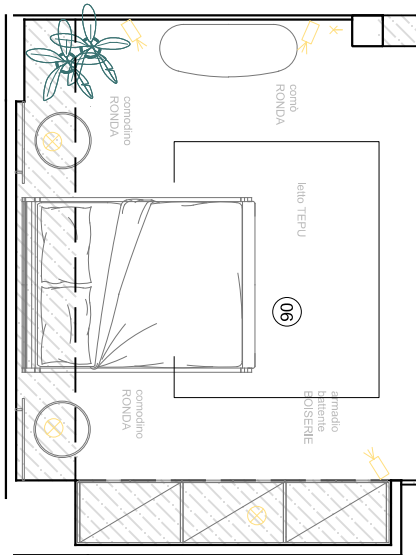

Basamento nero
struttura interna melaminico avana
struttura laccato opaco malva 103
top gres storm nero
202x55,2x63,6h

Attanasio

www.attanasioarredamenti.it

info@attanasioarredamenti.it

Zona --- Notte

Attanasio **DA**GROUP dallagnese COMPREX **BIREX**

LETTO TEPU

struttura rovere termotrattato

cuoio corda

cuscini tessuto memphis 14 cat.light

172x229x98h

CASSETTONE RONDA

versione 3 cassetti con zoccolo

struttura laccato opaco corda

138,5x55,5x67,5h

COMODINI RONDA

versione 2 cassetti su piedi neri

struttura laccato opaco corda

55,5x55,5x59h

ARMADIO SERIE BOISERIE

Ante rovere termotrattato

struttura rovere termotrattato

attrezzatura rovere termotrattato

Illuminazione incasso interna

304,3x61x258h

LETTO SETTANTA

struttura noce canaletto
guscio ecopelle vintage 9
rivestimento tessuto Barmun 2
178x230x112h

CASSETTONE SETTANTA