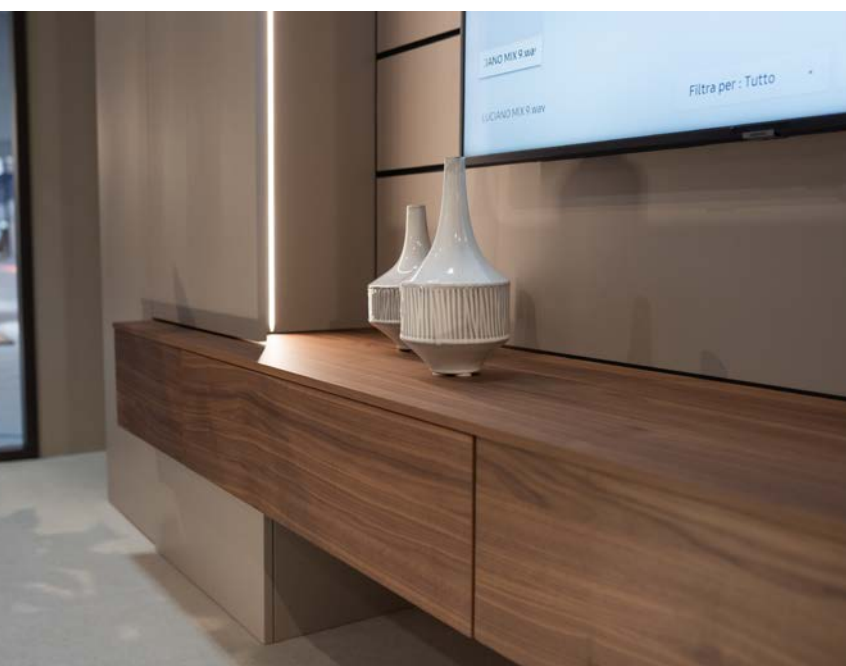

PARETE GIORNO SLIM

Colonne laccato opaco corda

Monolite e schienale folding effetto cemento perla

Contenitori verticali legno con ante noce cannettè

Camino vapore elettrico A-Fire