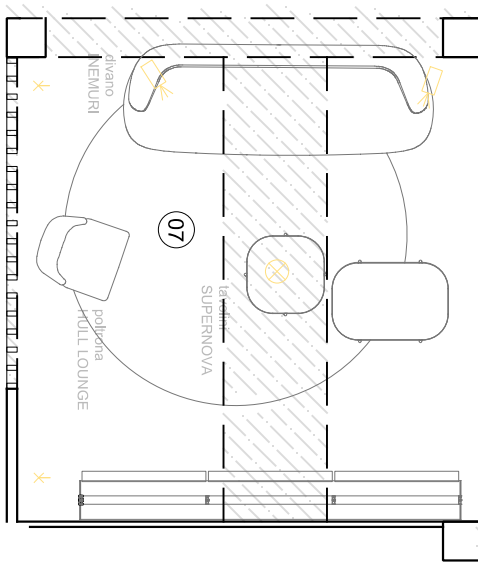

piano noce canaletto

64x64x35,3h

POLTRONE SUPERNOVA

Struttura ottone anticato

rivestimento Velluto Lovely 2126 col. 6

77x73x77h

PARETE GIORNO SLIM

Colonne laccato opaco corda

Attanasio **DA**GROUP dallagnese COMPREX **BIREX**

DIVANO INEMURI

Divano cm 240x96x69h

Tessuto limonta Vellus 04

cuscini 45x45 tessuto Soda 30

TAVOLINO SUPERNOVA

- struttura ottone anticato, piano noce canaletto
cm 64x64x33,5 h
- struttura ottone anticato, piano laccato corda opaco
cm 89,7x64x23,5